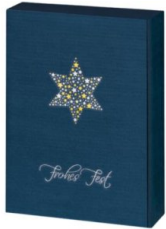

Geschenkverpackungen

Geschenkkarton Lino blau Stern für 3 Flaschen

5,50 €

GP0026 • Henne Verpackung GmbH & Co. KG
Geschenkkarton in strukturierter Leinenoptik, in der Farbe Dunkelblau, mit zweifarbiger Folienprägung, blauer Innenseite und Einlage in Leinenoptik. Eignet sich gut für die Weihnachtszeit als Geschenkverpackung für z.B. drei Flaschen Wein oder Sekt.

Präsentkorb rot viereckig klein. Schlitten-Motiv

3,50 €

KORB26 • Henne Verpackung GmbH & Co. KG
• Form & Größe: Viereckig, kompakt und klein - ideal für kleine Geschenkkarrangements. • Farbe: Kräftiges Rot, das für eine festliche und warme Ausstrahlung sorgt.