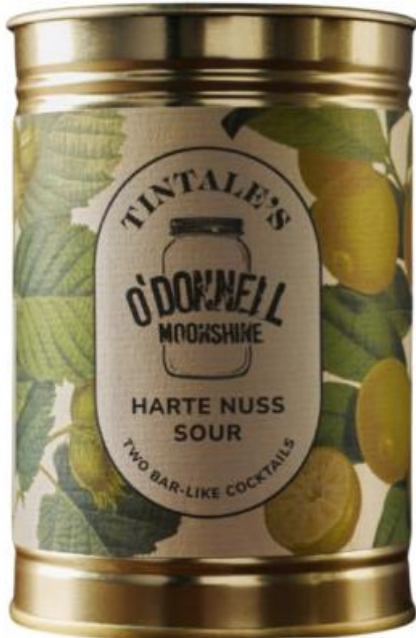

Tintales GmbH

Tintales Harte Nuss Sour

O'Donnell Moonshine

Art.-Nr.:	511004
Gebinde:	1 x 0,30l Dose
Alkoholgehalt:	11,9 %
Anbauregion:	Bayern
EAN:	4260768530065

Preise

Dose 8,69 € brutto

Preis pro Liter: 28,97 €

Alle Preise inkl. 19% MwSt.

Beschreibung

Die Kombination aus süßem Karamell, kerniger Haselnuss und der Säure aus Limettensaft macht den Tintales x O'Donnell Moonshine Harte Nuss Sour zum Must-have für den Herbst.

Dank der Aromaexplosion des Premium Nuss-Likör „Harte Nuss“ von O'Donnell schickt euch unsere Special-Edition mit einem wohlschmeckenden Schubser in die Zeit der goldenen Blätter.

Neben dem hochwertigen Moonshine-Likör heizt euch dieser Cocktail mit rauchigem Kraken Black Spiced ein und sorgt mit Limettensaft für einen angenehmen Abgang.