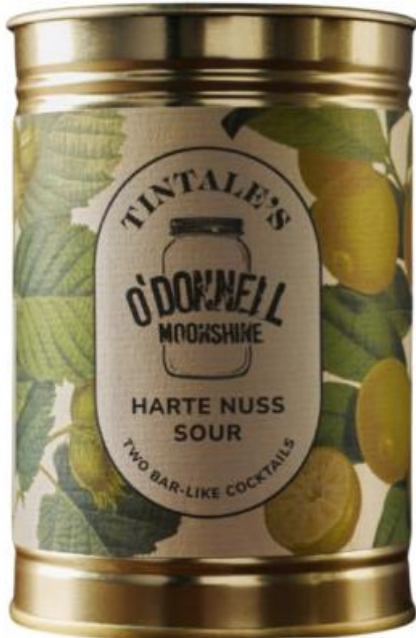

# Tintales GmbH Tintales Harte Nuss Sour O'Donnell Moonshine

<b>Art.-Nr.:</b>	511004
<b>Gebinde:</b>	1 x 0,30l Dose
<b>Alkoholgehalt:</b>	11,9 %
<b>Anbauregion:</b>	Bayern
<b>EAN:</b>	4260768530065

## Beschreibung

Die Kombination aus süßem Karamell, kerniger Haselnuss und der Säure aus Limettensaft macht den Tintales x O'Donnell Moonshine Harte Nuss Sour zum Must-have für den Herbst.

Dank der Aromaexplosion des Premium Nuss-Likör „Harte Nuss“ von O'Donnell schickt euch unsere Special-Edition mit einem wohlschmeckenden Schubser in die Zeit der goldenen Blätter.

Neben dem hochwertigen Moonshine-Likör heizt euch dieser Cocktail mit rauchigem Kraken Black Spiced ein und sorgt mit Limettensaft für einen angenehmen Abgang.